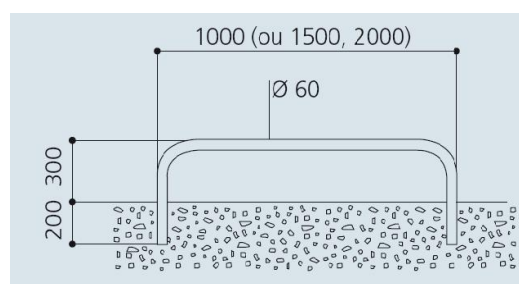

Arceaux de bordure Protection

CARACTERISTIQUES TECHNIQUES

Ref : PC-204100

Dimensions : 1m, 1.50m et 2m

- Arceau de bordure finition galva ou peint sur galva.
- Réalisé en acier en \varnothing 60 mm en 3 longueurs au choix.
- Scellement direct, scellement sur platine ou dans fourreaux en option.