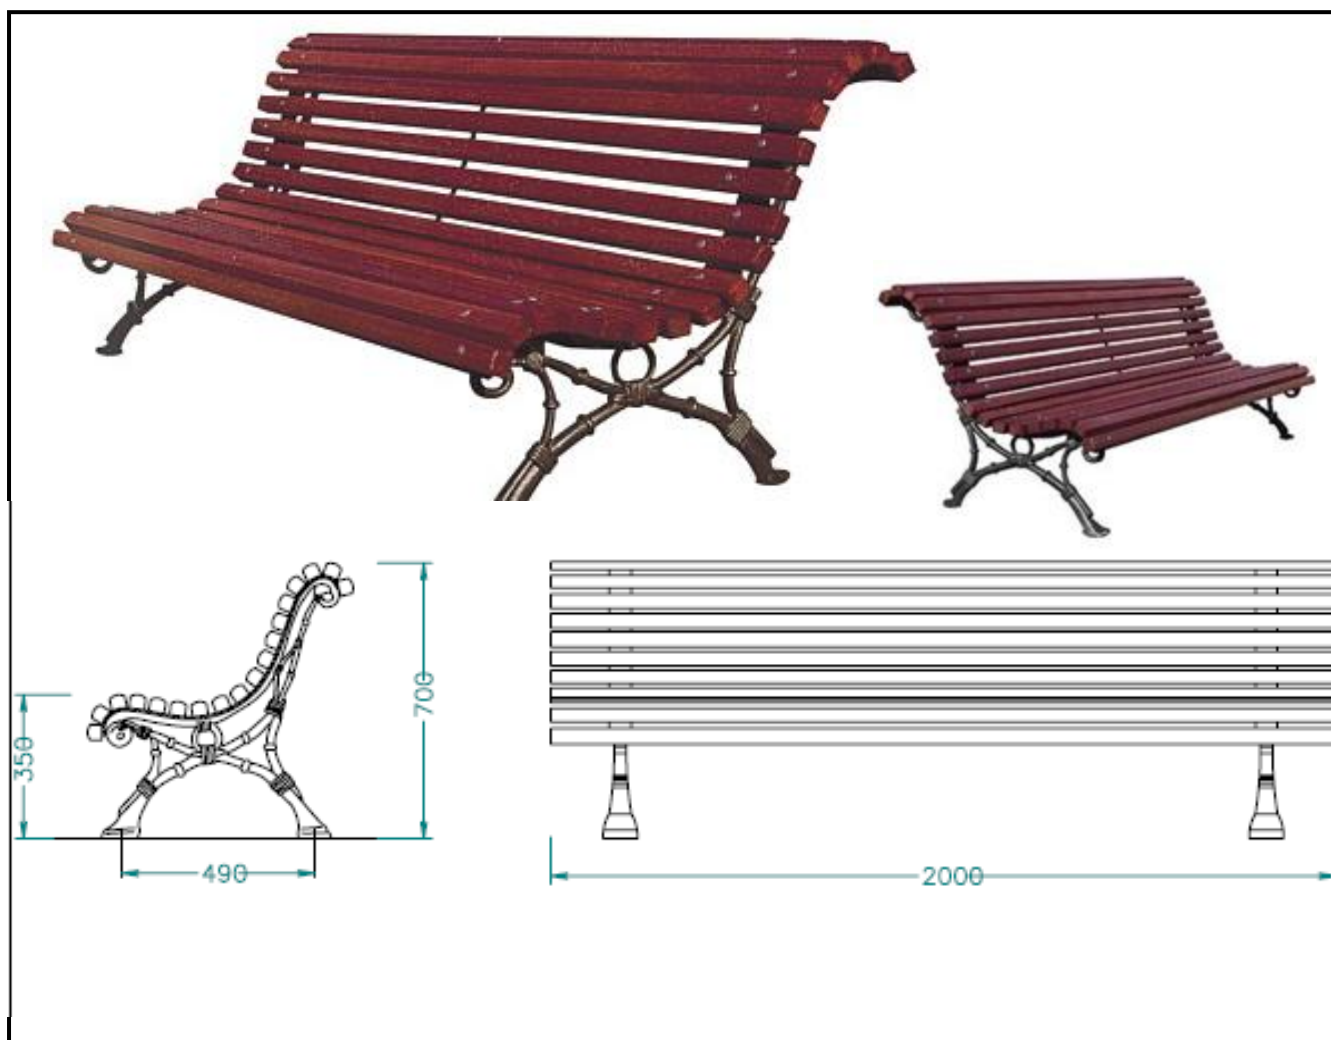

**BANC LIEGE** UR-1016Descriptif :

18 lattes épaisseur 40 mm en bois traitées insecticides, fongicides, hydrofuges et antiparasites  
Pieds en fonte traité antioxydant.

Finition pieds peint noir Oxyron, fixation par scellement direct (non fournies)

Hauteur 700 mm Hauteur assise 350 mm Longueur 2000 mm