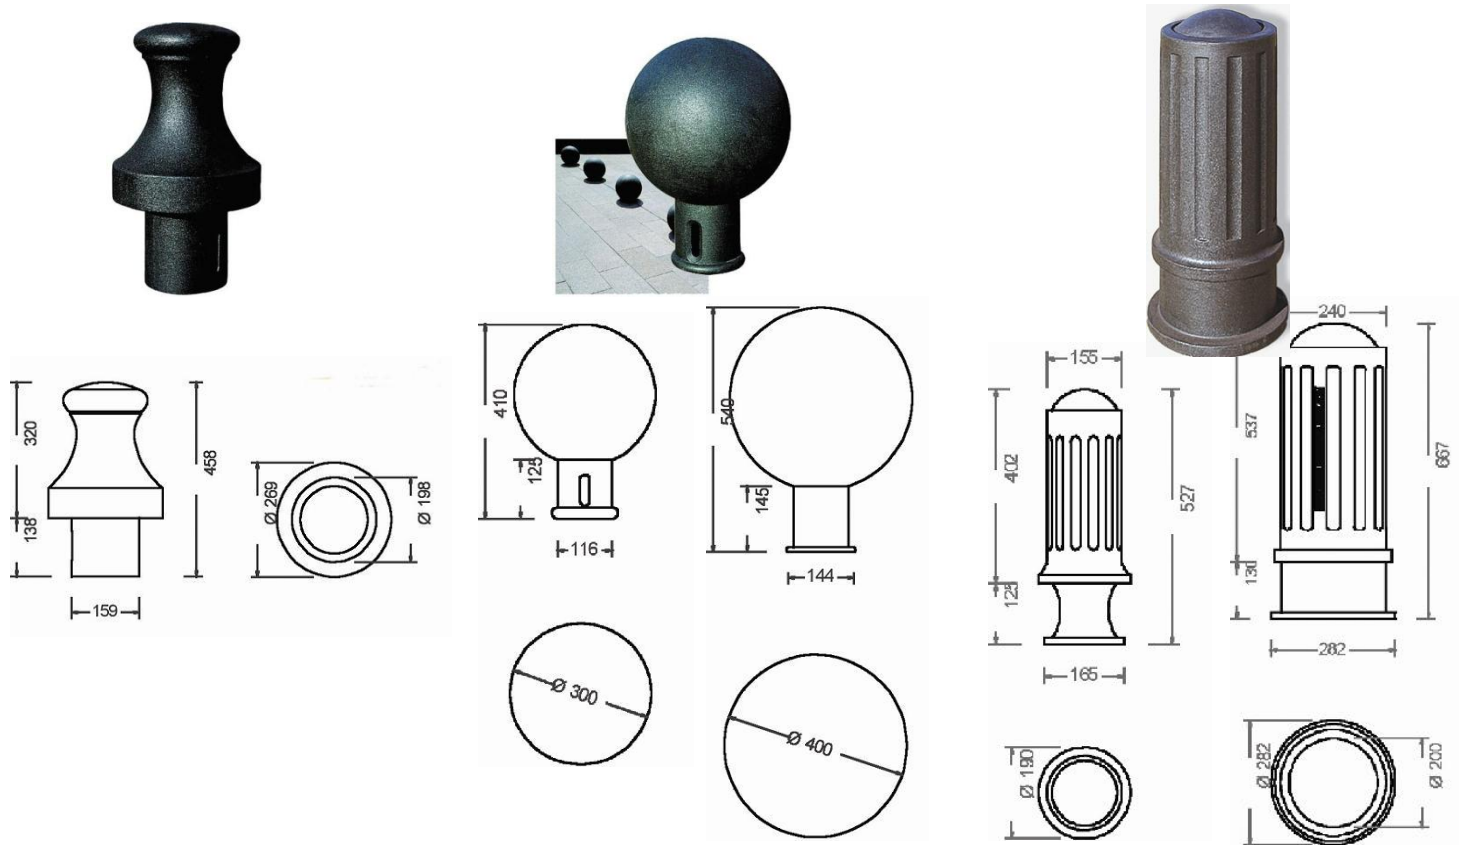

Bornes Fonte et Acier

| | <u>Borne Toulouse</u> | <u>Borne Evian 300</u> | <u>Borne Evian 400</u> | <u>Borne Biarritz 190</u> | <u>Borne Biarritz 282</u> |
|------------------|---|---|---|---|---|
| <u>Référence</u> | UR-2013 | UR-2017 | UR-2017 | UR-2015 | UR-2015 |
| <u>Lien</u> | Voir ce Produit sur le site | Voir ce Produit sur le site | Voir ce Produit sur le site | Voir ce Produit sur le site | Voir ce Produit sur le site |

-Borne en fonte Oxyron Noir, peinte à partir de 30 Unités-

Emrodís, mobilier urbain, équipement sportif et matériel de collectivité