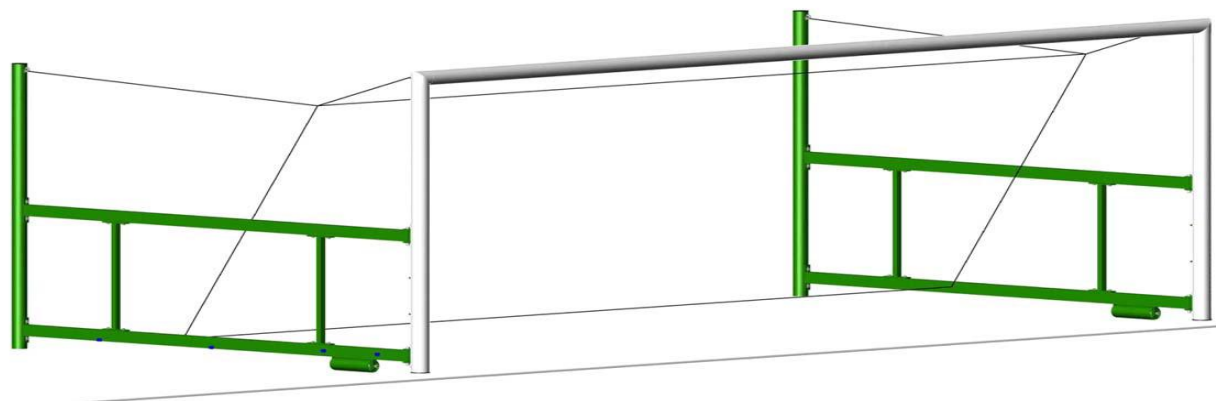

BUTS 7 JOUEURS REPLIABLES

Buts 7 joueurs repliables

Caractéristiques :

Plusieurs réglages : 2.10m à 3.00m / 2.60m à 3.50m / 2.16m à 3.60m

Buts **acier** galvanisé 90 mm de diamètre

Buts **aluminium** 102mm de diamètre

Mats arrière 80mm de diamètre

Rouleaux de déplacement 90mm de diamètre

Buts 7 joueurs repliables

Avantages produit :

Cage **pivotante** sur un axe fixe, avec système de charnière avant, permettant une **meilleure rotation**

Système de **réglage de la hauteur** pour s'adapter aux variations du terrain

Monobloc au niveau des jonctions augmentant la **rigidité** du but

Système de **verrouillage** en position de jeu

Acier en galva à chaud pour une meilleure **résistance à la corrosion** et pour une **grande solidité**