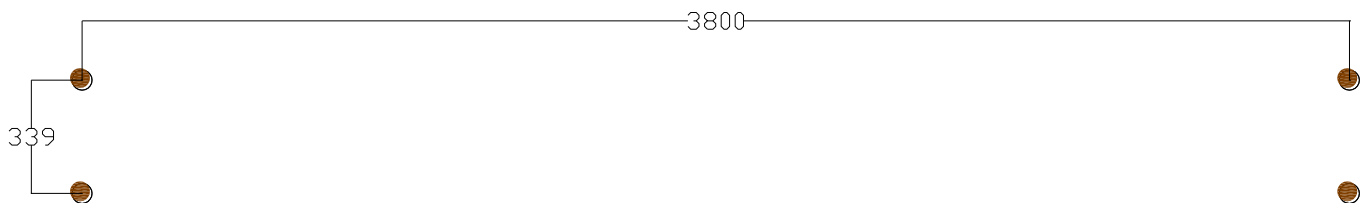

POUTRE FIXE

REF : LB-3204 V

ZONE D' IMPLANTATION ET DE SECURITE : 6,8 M x 3,34 M

DIAMETRE RONDIN : 100 mm SECTION POUTRE : 145 x 68 mm
HAUTEUR HORS SOL : 168 mm
SCELLEMENT : Respecter niveau 0

SCELLEMENT
Réservations : 400 x 400
Profondeur : 500