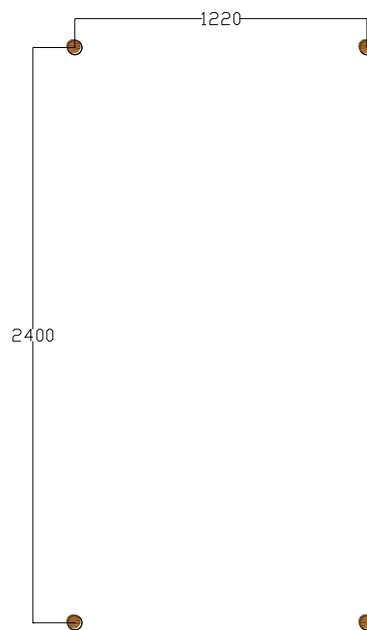

# LES SABLES MOUVANTS

**ZONE D'IMPLANTATION ET DE SECURITE : 4,2 M x 5,4 M**

**DIAMETRE RONDIN : 140 mm**  
**HAUTEUR HORS SOL : 140 mm**  
**SCELLEMENT : Respecter niveau 0**

**SCELLEMENT**  
Réservations : 400 x 400  
Profondeur : 500