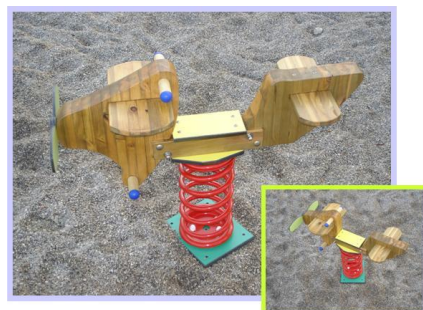

Jeu à ressort 1 place FLY

Description :

Tranche d'âge : 2 à 6 ans
Hauteur de chute (HIC) : 0,53 m
Encombrement hors tout : 1,30 x 0,38 m
Surface amortissante : 8 m²
Scellement niveau 0 : applicable

Structure :

Lamellé collé épaisseur 70 mm, Essence PIN NORD ROUGE FINLANDE, catégorie 5, gage de stabilité et de haute résistance ;
Traitement autoclave sous pression, classe 4, solution aqueuse sans chrome ni arsenic ;
Visserie INOX A2 ;
Elément de décor : compact 10 mm imputrescible sans entretien.

Scellement :

Nombre de réservation : 1
Diamètre : 1 x 1 m
Profondeur : 40 cm
Dosage béton : 300 kg/m³

Jeu à ressort 1 place

Jeux **Contrôlés** et **Homologués** par L'APAVE

Nos sommes recommandés :

- En collectivités
- Campings
- CHR, ...