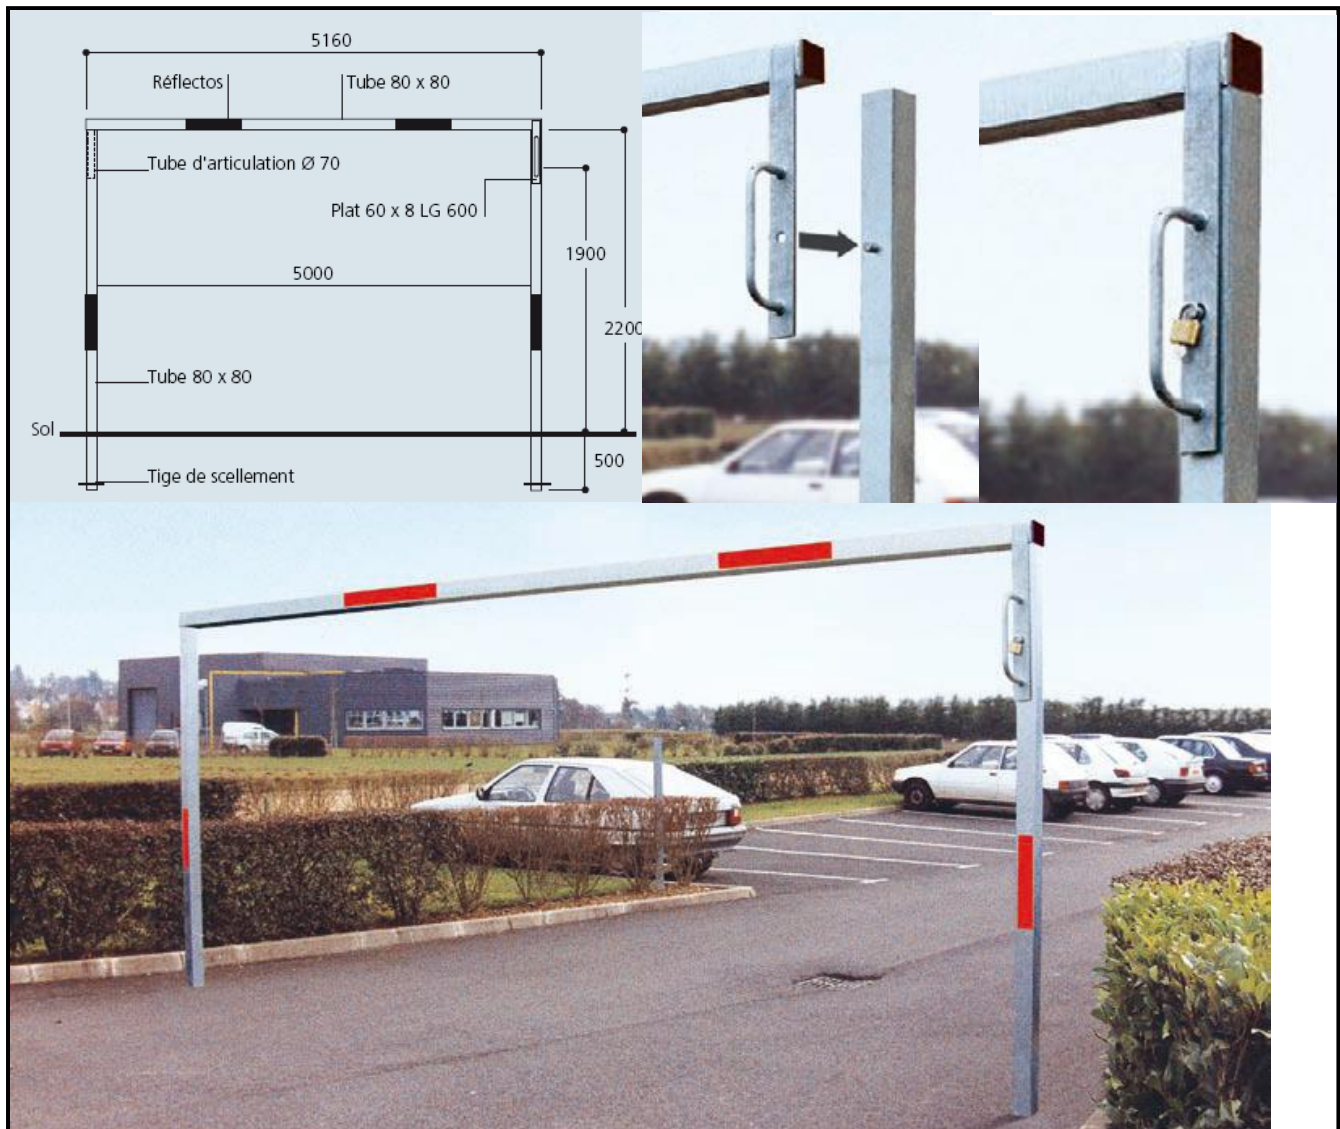

PC-202304 PORTIQUE PIVOTANT LONGUEUR

PASSAGE 5m

Descriptif :

Portique pivotant HS 2200 en acier. Traverse haute horizontale pivotante dans l'un des deux poteaux verticaux. Finition galvanisée avec 8 bandes rétro-réfléchissantes rouges.

Fixation par scellement direct. Tige de scellement fournie.