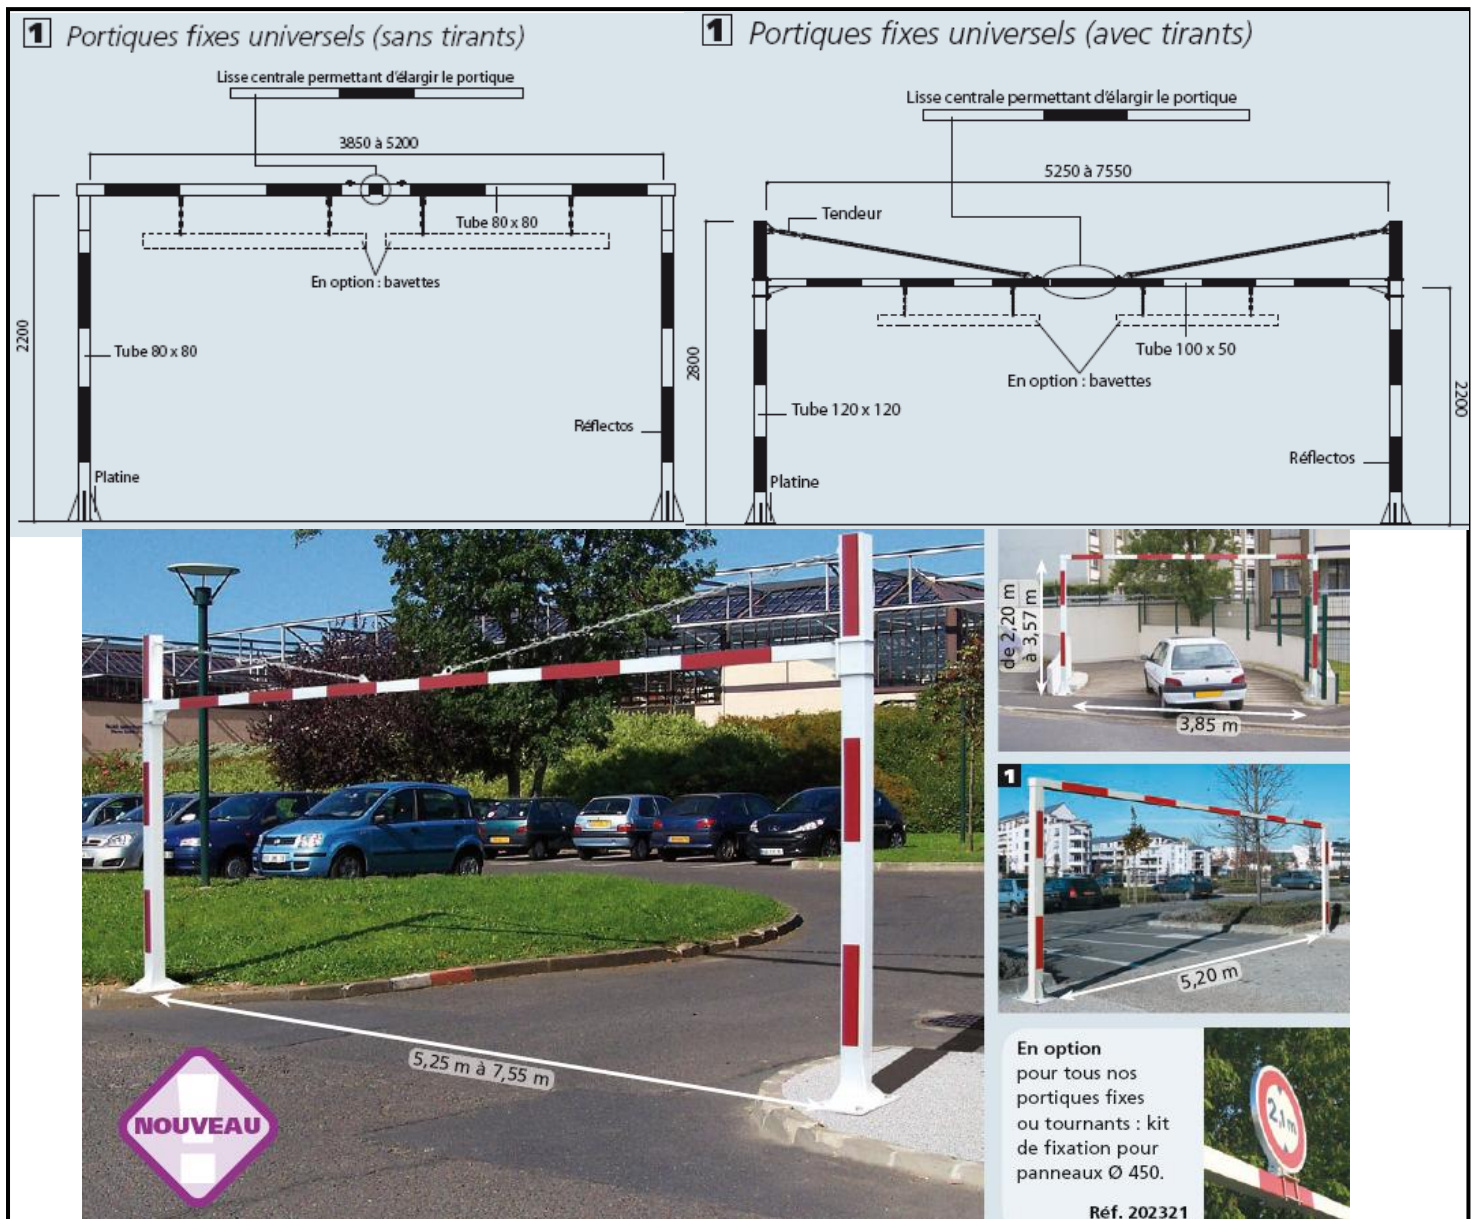

Portique fixe universelle réglable en longueur.

Descriptif :

PC-202330 : sans tirants pour une largeur de voie de 3,8 à 5,2 mètres.

PC-202331 : avec tirants pour une largeur de voie de 5,2 à 7,5 mètres.

Une traverse centrale coulisse entre les deux barres horizontales pour adapter le portique au lieu de pose, au centimètre près. Le portique s'adapte ainsi à toutes les largeurs de voie.

Hauteur maximale des véhicules 2200 mm. Finition laqué blanc sur galva avec bandes rétro réfléchissantes rouges. Fixation sur platines avec crosses de scellement fournies.