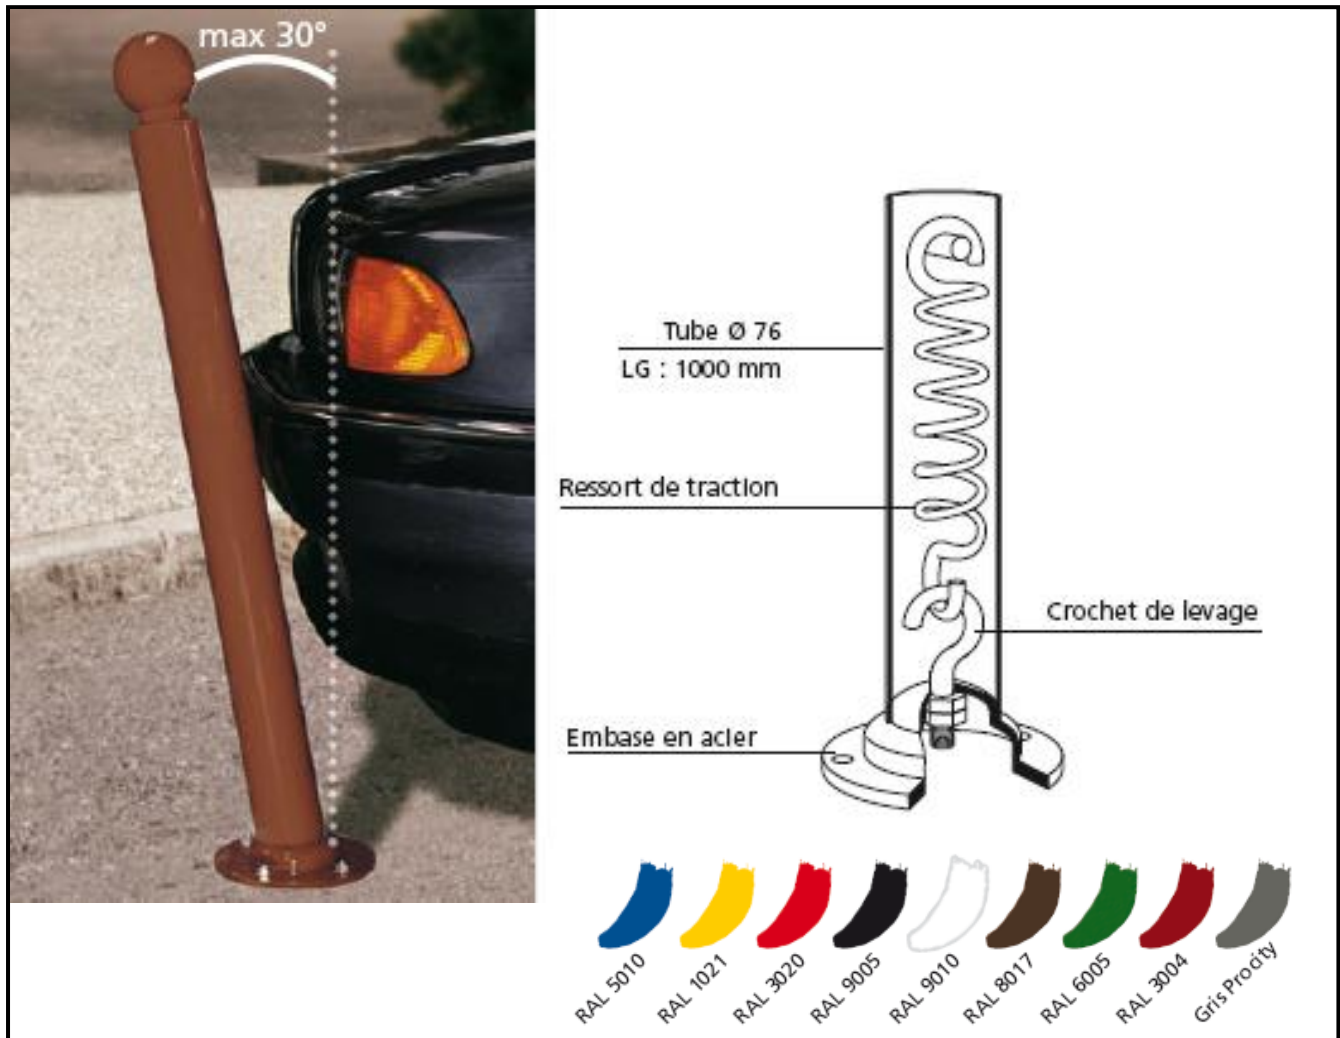

Poteau Amortichoc

Descriptif :

Poteau acier \varnothing 76 qui résiste à la poussée d'un véhicule grâce à son articulation sur ressort.

Débattement horizontal avec retour autonome sur l'embase. Inclinaison maximale : 30°.

4 pommeaux rivetés au choix. Finition peint sur zinc selon nos Ral.

Fixation au sol par étrier de scellement fourni.

Pommeaux : City Agora Boule Europe

Ht. Hors Sol : 1133 1063 1130 1107

Références : PC- 206632 PC- 206630 PC-206631 PC-206637