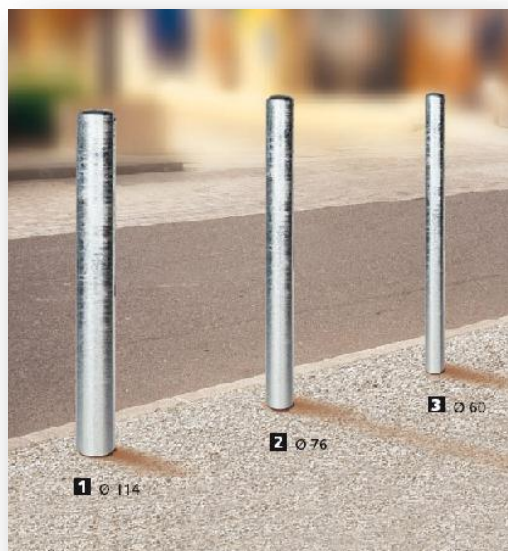

# Poteau carrefour

## CARACTERISTIQUES TECHNIQUES

Ref : PC-204330

- Tubes acier Ø 114, 76 ou 60
- Hauteur hors tout 1200, équipés d'un bouchon bombé soudé.
- Simple ou équipé de 1, 2 ou 4 anneaux soudés, fil Ø 6 pour Ø 60 et fil Ø 12 pour Ø 76 et 114.
- Finition galvanisé ou peint sur galva selon nos RAL. Fixation par scellement, en option fourreau.