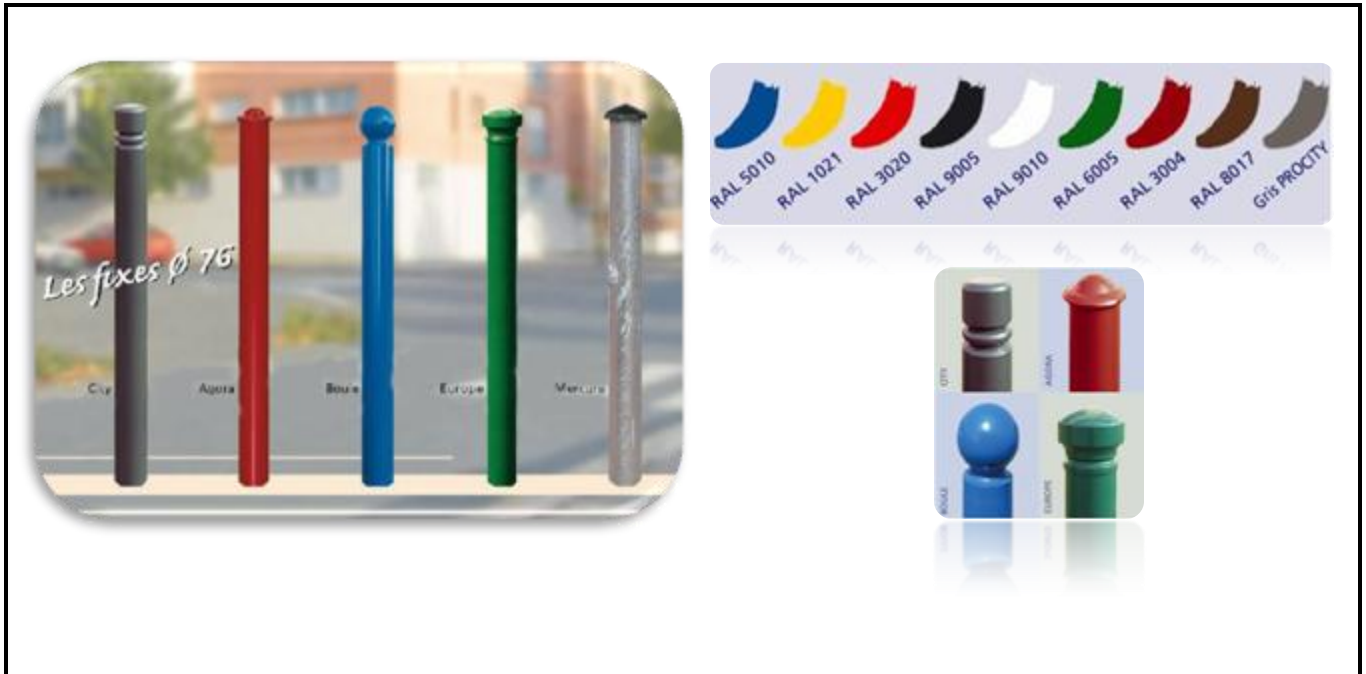

Poteau Déco Fixe

CARACTERISTIQUES TECHNIQUES

Ref : PC-206304

- Tube acier \varnothing 114 ou \varnothing 76
- Pommeau City : fonte d'acier soudée - Pommeaux Agora et Europe : fonte d'aluminium, rivets acier. Finition peint sur zinc selon nos RAL - Poteau Mercure : pommeau riveté, fonte d'alu avec finition peint entièrement noir ou poteau galva et pommeau noir.
- Hauteur HT 1180 hors pommeau Fixation par scellement, en option fourreau ou serrubloc à clé.