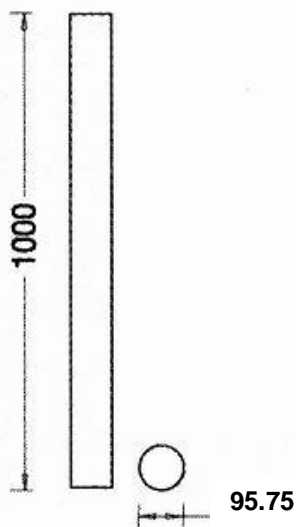

### CARACTERISTIQUES TECHNIQUES

Ref : UR-2113

Poteau en acier avec une bague inox encastré, coloris unique gris foncé moucheté. H 1000 diamètre 95.75 mm. Scellement direct ou amovible.

*-Existe également en Polyéthylène ultra-résistant- [Voir le produit](#)*