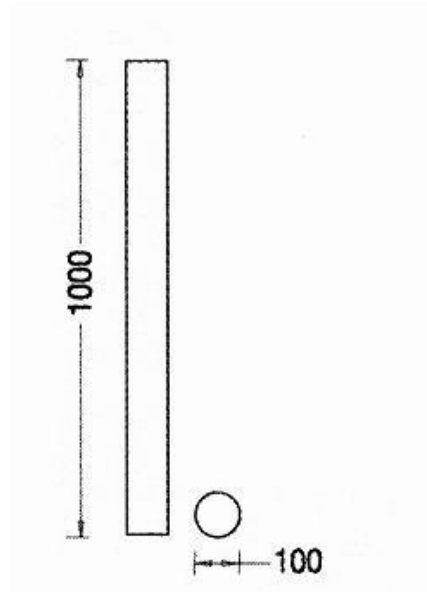

Potelet Saint-Germain

CARACTERISTIQUES TECHNIQUES

Ref : UR-2114

Potelet en acier bouchon soudé, finition peint. Dimensions 1000 x 100 mm. Scellement direct ou amovible avec système Pablo.

[Voir ce Produit sur le site](#) 