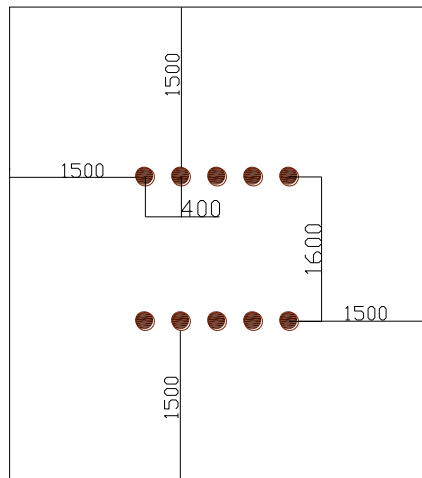

SAUTS DE PUCE

**Panneau de consigne****ZONE D'IMPLANTATION ET DE SECURITE : 4.6 M x 4.6 M****DIAMETRE RONDIN : 120 mm****HAUTEUR HORS SOL : 120 mm****DEROULEMENT DE L' EXERCICE :** Sauter à pieds joints par dessus chaque barre.**SCELLEMENT :** Respecter niveau 0