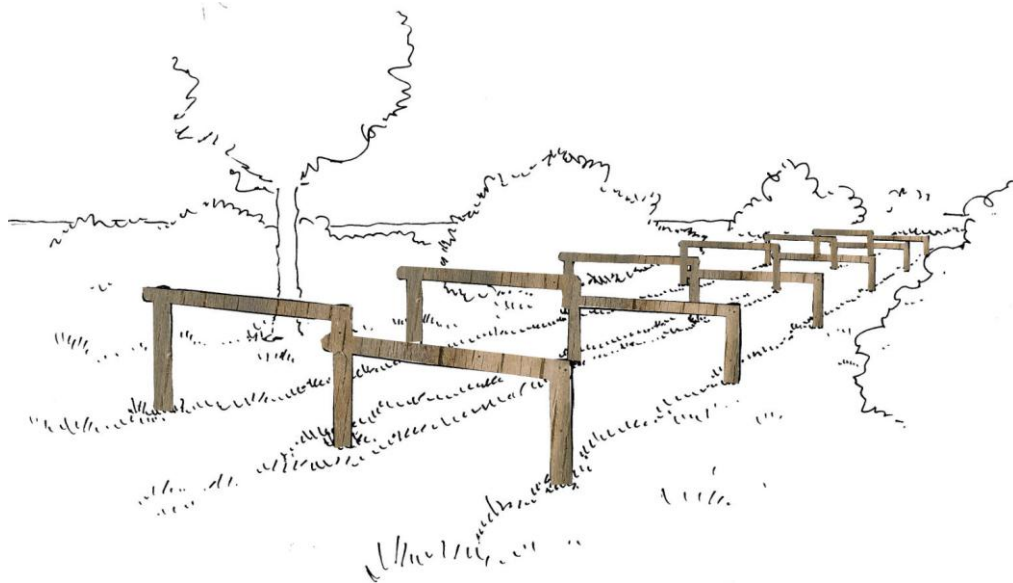

PARCOURS DE SAUTS

Panneau de consigne

ZONE D'IMPLANTATION ET DE SECURITE : 18 M x 5.1 M

DIAMETRE RONDIN : 100 et 80 mm

HAUTEUR HORS SOL : 350 et 550 mm. LARGEUR DES HAIES : 1400 mm

DEROULEMENT DE L' EXERCICE : Franchir les haies en prenant appel sur ses pieds.

SCELLEMENT : Respecter niveau 0

SCELLEMENT
 Réservations : 500x500 ~
 Profondeur : 400 ~