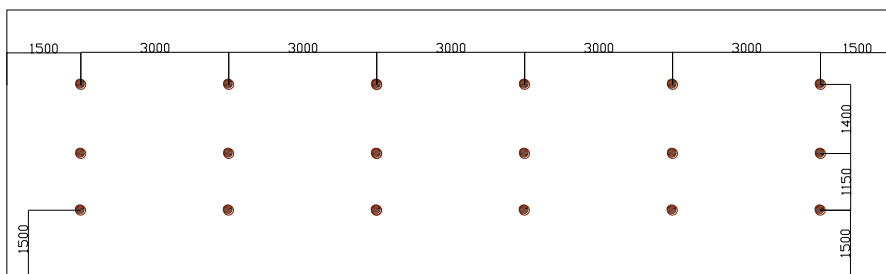

PARCOURS DE SAUTS

Panneau de consigne

ZONE D'IMPLANTATION ET DE SECURITE : 18 M x 5.1 M

DIAMETRE RONDIN : 100 et 80 mm

HAUTEUR HORS SOL : 350 et 550 mm. LARGEUR DES HAIES : 1400 mm

DEROULEMENT DE L' EXERCICE : Franchir les haies en prenant appel sur ses pieds.

SCELLEMENT : Respecter niveau 0

SCELLEMENT
 Réservations : 500x500 ~
 Profondeur : 400 ~